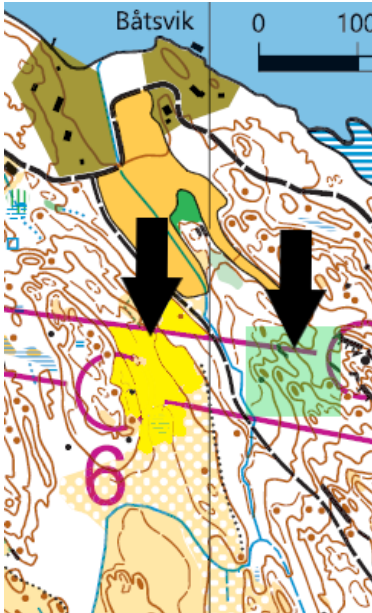

Kartprov: Ett nytt hygge ej redovisat på kartan berör samtliga banor både på väg ut och på väg hem, se det gula fältet i bilden (vänstra pilen). Ett område med extra mycket vindfällna träd ej redovisat på kartan berör också samtliga banor på väg hem, se det gröna fältet i bilden (högra pilen).

Information medelbana:

Banlängd 5,9 km. Ev. avkortning sker lämpligen mellan kontroll 7 och 11.

A4 ark med lösa kontrolldefinitioner medföljer vid beställning.

Information gafflade banor:

Banlängd mellan 5,4 och 5,6 km rejält gafflade (18 varianter finns). Kontrolldefinitioner endast tryckta på kartan.

Pris för tre gafflade kartor (ett paket) är 200 kr. Pris för extra gafflade kartor (en eller två) vid köp av minst ett paket är 70 kr/st. Ex. pris för fem gafflade kartor blir 340 kr. Pris vid köp av endast en eller två gafflade banor (ej hela paket) är 80 kr/st.

Livelox: Träningen finns på Livelox: "Källvik #2 SM-träning".

Övrigt: Vänligen meddela kontaktpersonen om ni finner att någon kontroll saknas eller är skadad.

Kontaktperson: Se information på hemsidan orienteringssm2024.se

Varmt välkomna önskar Nyköpings OK.